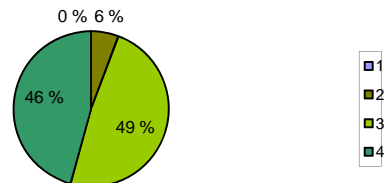

1 = Täysin eri mieltä, 4 = Täysin samaa mieltä

Arvosanojen jakautuminen

Arvosana	jakauma	%-osuus
1	0	0,00 %
2	2	5,71 %
3	17	48,57 %
4	16	45,71 %

Jakauma yhteensä 35

Palaute	Ilmoittautuneet	%
5	8	62,50 %

Arvosanojen jakautuminen