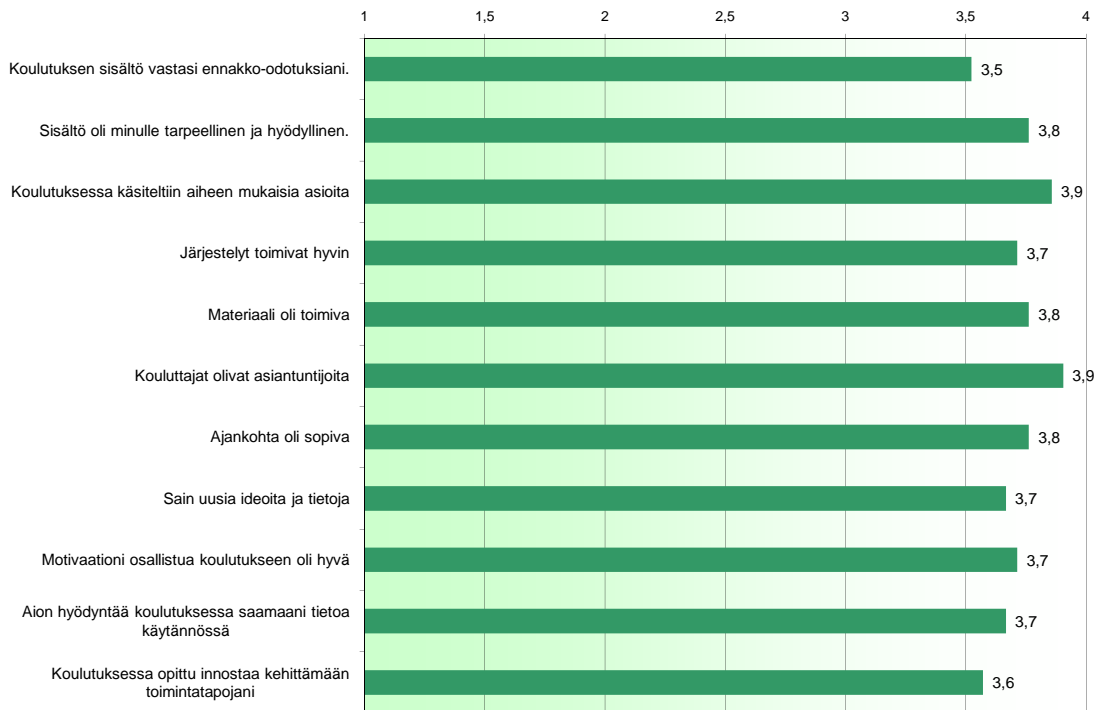

Lastensuojelun edunvalvonta

3.2.2010 / Siilinjärvi

1 = Täysin eri mieltä, 4 = Täysin samaa mieltä

Arvosanojen jakautuminen

Arvosana	jakauma	%-osuus
1	1	0,43 %
2	5	2,16 %
3	52	22,51 %
4	173	74,89 %

Jakauma yhteensä 231

Palaute	Ilmoittautuneet	%
21	44	47,73 %

Arvosanojen jakautuminen