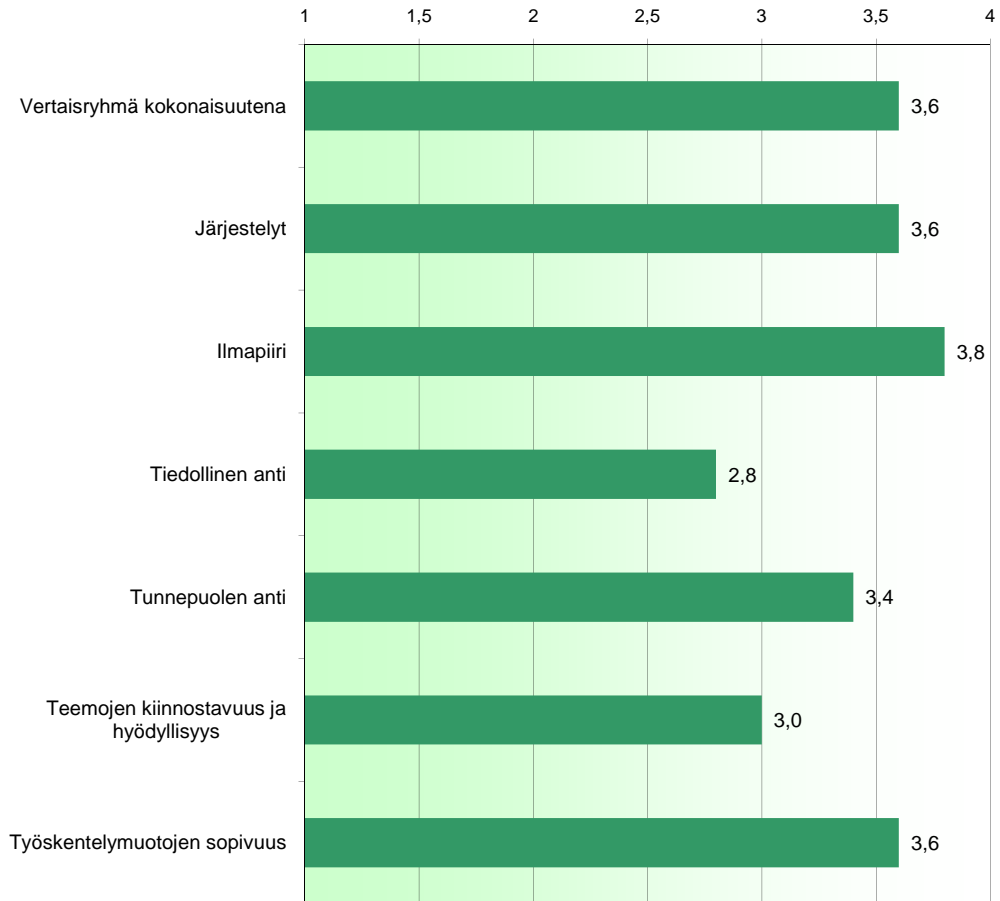

Sijaisien vertaisryhmä

18.4.-24.10.2010 / Kuopio

1 = Täysin eri mieltä, 4 = Täysin samaa mieltä