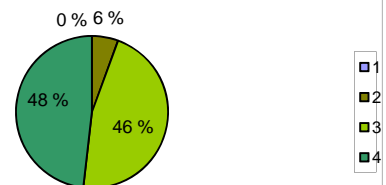

Arvosanojen jakautuminen