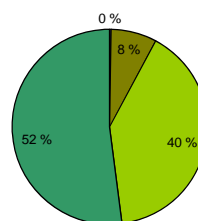

Lastensuojelun laatupäivät

23.9.2010 Kuopio

1 = Täysin eri mieltä, 4 = Täysin samaa mieltä

Arvosanojen jakautuminen

Arvosana	jakauma	%-osuus
1	1	0,25 %
2	30	7,58 %
3	159	40,15 %
4	206	52,02 %

Jakauma yhteensä 396

Palaute	Ilmoittautuneet	%
35	98	35,71 %

Arvosanojen jakautuminen

Kiintymyssuhdetta tukemassa -tapauspohjaisesta konsultaatiopalaute

27.4.2010/Siilinjärvi

1 = Täysin eri mieltä, 4 = Täysin samaa mieltä

Arvosanojen jakautuminen