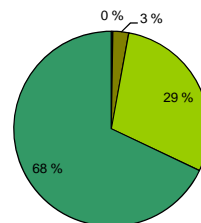

Jakauma yhteensä 316

Palaute	Ilmoittautuneet	%
30	49	61,22 %

Arvosanojen jakautuminen

Legend:
1 (lightest green)
2 (light green)
3 (medium green)
4 (darkest green)

Perhetyö näkyväksi

26.3.2010 / Pielavesi

1 = Täysin eri mieltä, 4 = Täysin samaa mieltä

Arvosanojen jakautuminen

Arvosana	jakauma	%-osuus
1	1	0,24 %
2	11	2,63 %
3	122	29,19 %
4	284	67,94 %

Jakauma yhteensä 418

Palaute	Ilmoittautuneet	%
40	52	76,92 %

Arvosanojen jakautuminen

Tukiperhevalmennus 24.3., 7.4. ja 21.4.2010/ Juva