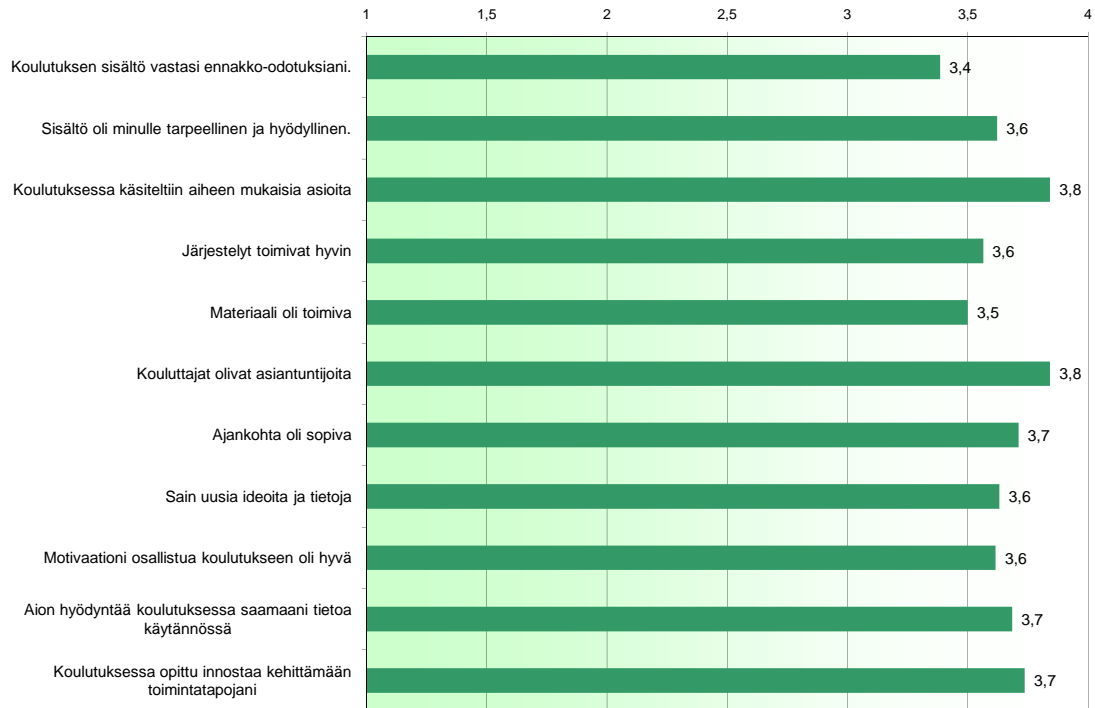

Jakauma yhteensä 316

Palaute	Ilmoittautuneet	%
30	49	61,22 %

Arvosanojen jakautuminen

Legend:
1 (lightest green)
2 (light green)
3 (medium green)
4 (darkest green)

Perhetyö näkyväksi

26.3.2010 / Pielavesi

1 = Täysin eri mieltä, 4 = Täysin samaa mieltä