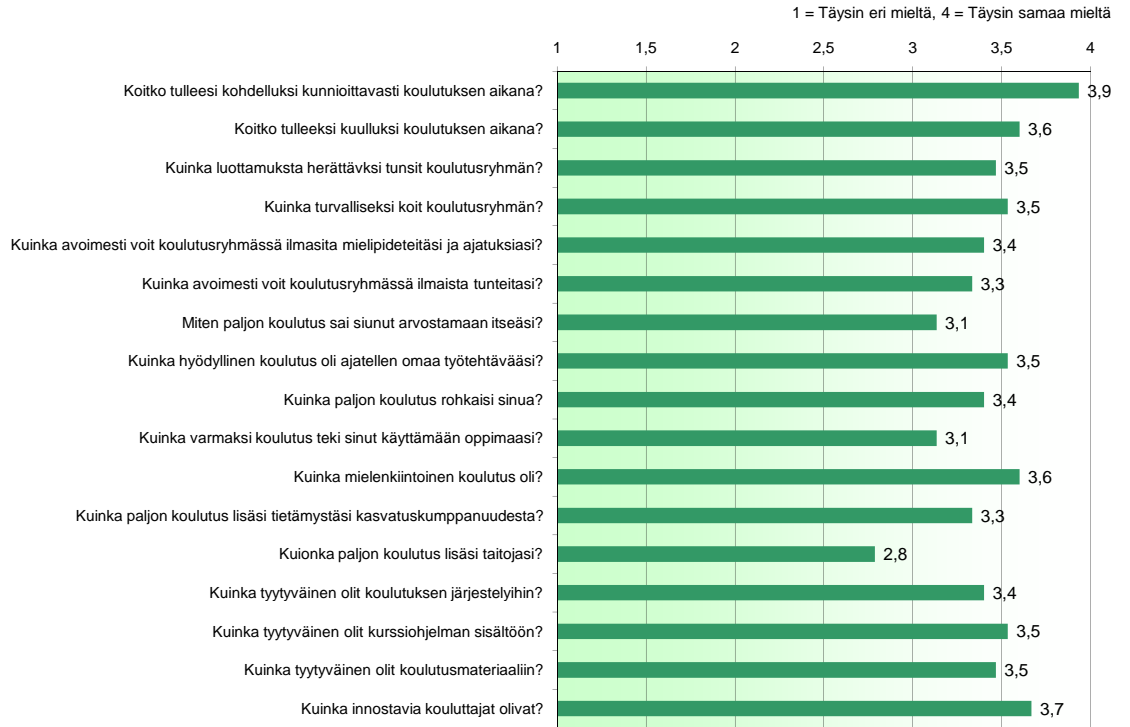

KASVATUKUMPPANUUS -koulutus 14.1.-2.3.2010

Arvosanojen jakautuminen

Arvosana	Jakauma	%-osuus
1	0	0,00 %
2	9	3,35 %
3	130	48,33 %
4	130	48,33 %

Jakauma yhteensä 269

Palaute	Ilmoittautuneet	%
15	15	100,00 %

Arvosanojen jakautuminen