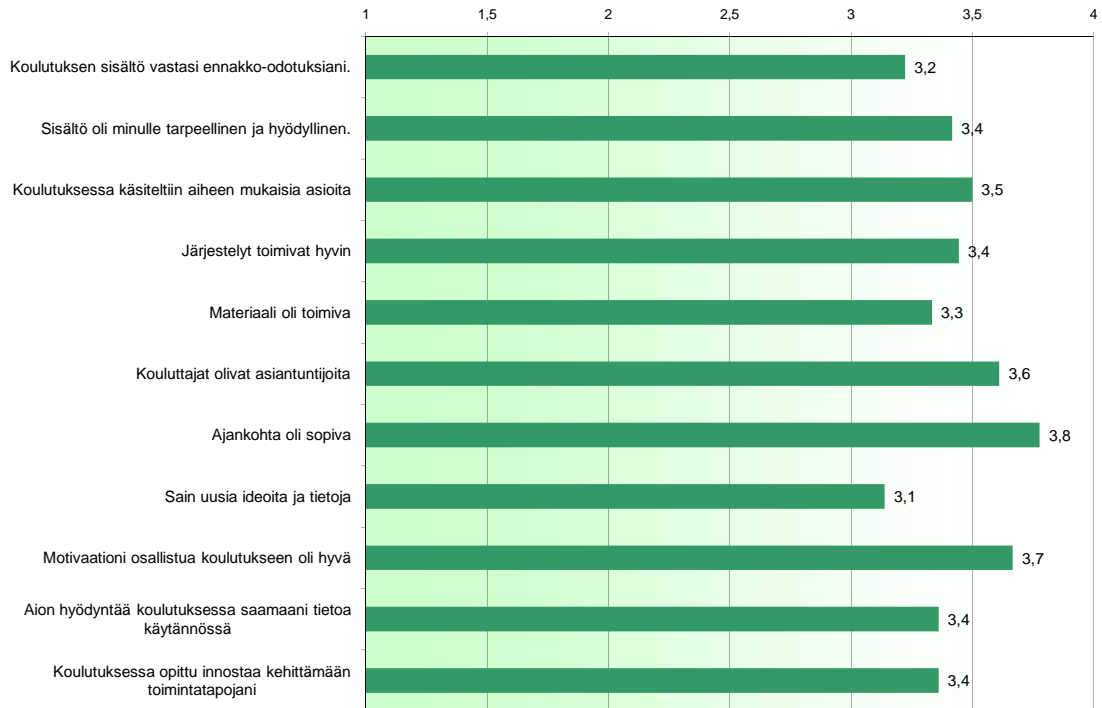

Lastensuojelun laatupäivät

23.9.2010 Kuopio

1 = Täysin eri mieltä, 4 = Täysin samaa mieltä

Arvosanojen jakautuminen

Arvosana	jakauma	%-osuus
1	1	0,25 %
2	30	7,58 %
3	159	40,15 %
4	206	52,02 %

Jakauma yhteensä 396

Palaute	Ilmoittautuneet	%
35	98	35,71 %

Arvosanojen jakautuminen

Kiintymyssuhdetta tukemassa -tapauspohjaisesta konsultaatiopalaute

27.4.2010/Siilinjärvi

1 = Täysin eri mieltä, 4 = Täysin samaa mieltä

Arvosanojen jakautuminen