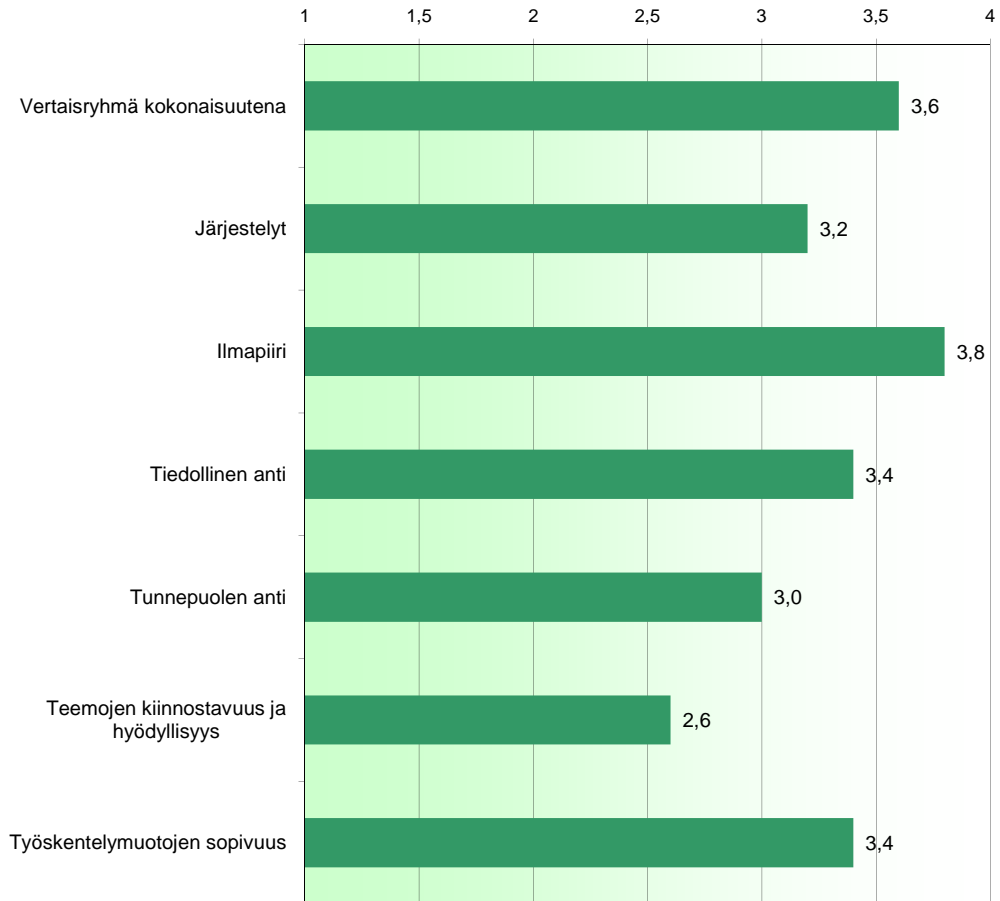

Sukulaissijaisvanhempien vertaisryhmä

8.12.2009 - 14.9.2010 / Varkaus

1 = Täysin eri mieltä, 4 = Täysin samaa mieltä