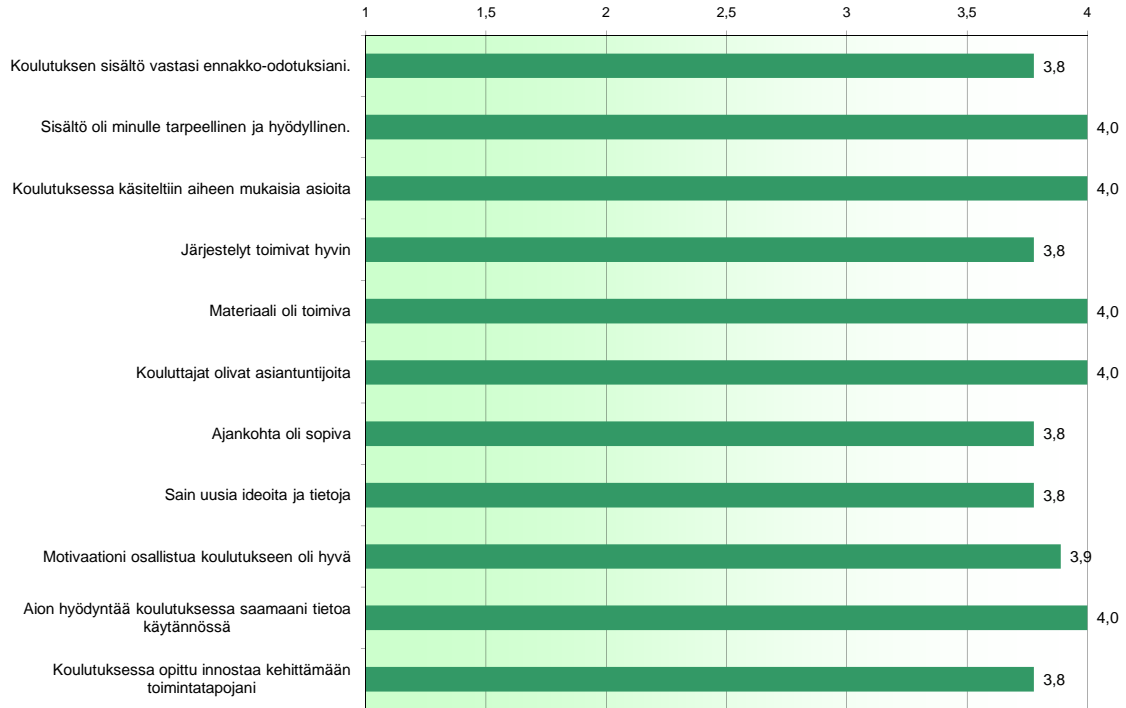

Jakauma yhteensä 231

Palaute	Ilmoittautuneet	%
21	44	47,73 %

Arvosanojen jakautuminen

PYSYVYYDEN TURVAAMINEN PERHEHOIDOSSA, JOTTA SIJOITUS EI KATKEAISI 24.11.2009 Siilinjärvi

1 = Täysin eri mieltä, 4 = Täysin samaa mieltä