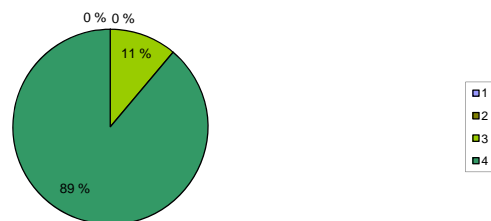

Arvosanojen jakautuminen