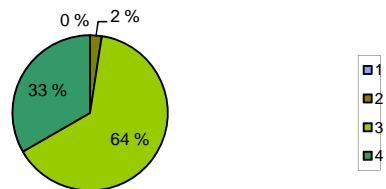

Arvosanojen jakautuminen