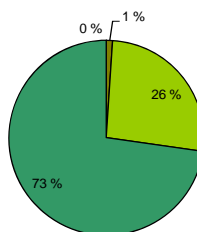

Jakauma yhteensä 34

Palaute	Ilmoittautuneet	%
6	6	100,00 %

Arvosanojen jakautuminen

KIINTYMYKSEN EDISTÄMINEN ARJESSA 22.9.2009 Kuopio

1 = Täysin eri mieltä, 4 = Täysin samaa mieltä

Arvosanojen jakautuminen

Arvosana	jakauma	%-osuus
1	0	0,00 %
2	7	1,01 %
3	181	26,23 %
4	502	72,75 %

Jakauma yhteensä 690

Palaute	Ilmoittautuneet	%
59	105	56,19 %

Arvosanojen jakautuminen

- 1
- 2
- 3
- 4

Kasvatuskumppanuus kouluttajakoulutus Keski-Suomessa/Varke 12.8.-7.9.2009