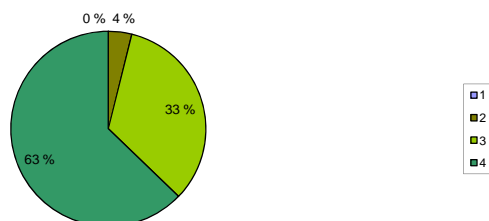

Arvosanojen jakautuminen