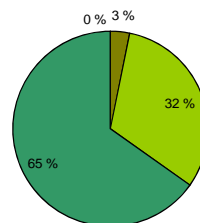

Arvosanojen jakautuminen