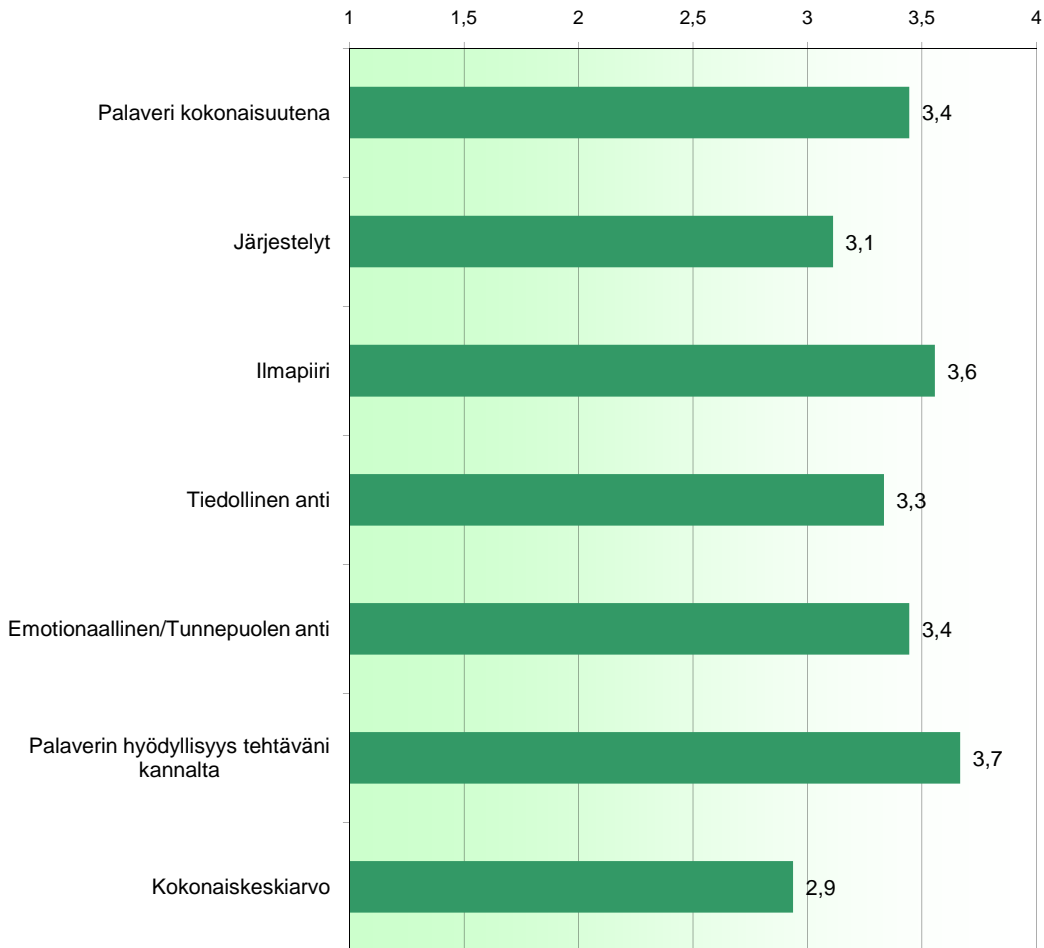

Lastensuojelun laatupäivät

23.9.2010 Kuopio

1 = Täysin eri mieltä, 4 = Täysin samaa mieltä

Arvosanojen jakautuminen

Arvosana	jakauma	%-osuus
1	1	0,25 %
2	30	7,58 %
3	159	40,15 %
4	206	52,02 %

Jakauma yhteensä 396

Palaute	Ilmoittautuneet	%
35	98	35,71 %

Arvosanojen jakautuminen

Kiintymyssuhdetta tukemassa -tapauspohjaisesta konsultaatiopalaute

27.4.2010/Siilinjärvi

1 = Täysin eri mieltä, 4 = Täysin samaa mieltä

Arvosanojen jakautuminen

Arvosana	jakauma	%-osuus
1	0	0,00 %
2	3	5,56 %
3	25	46,30 %
4	26	48,15 %

Jakauma yhteensä 54

Palaute	Ilmoittautuneet	%
9	24	37,50 %

Arvosanojen jakautuminen

Sijaisien vertaisryhmä

18.4.-24.10.2010 / Kuopio