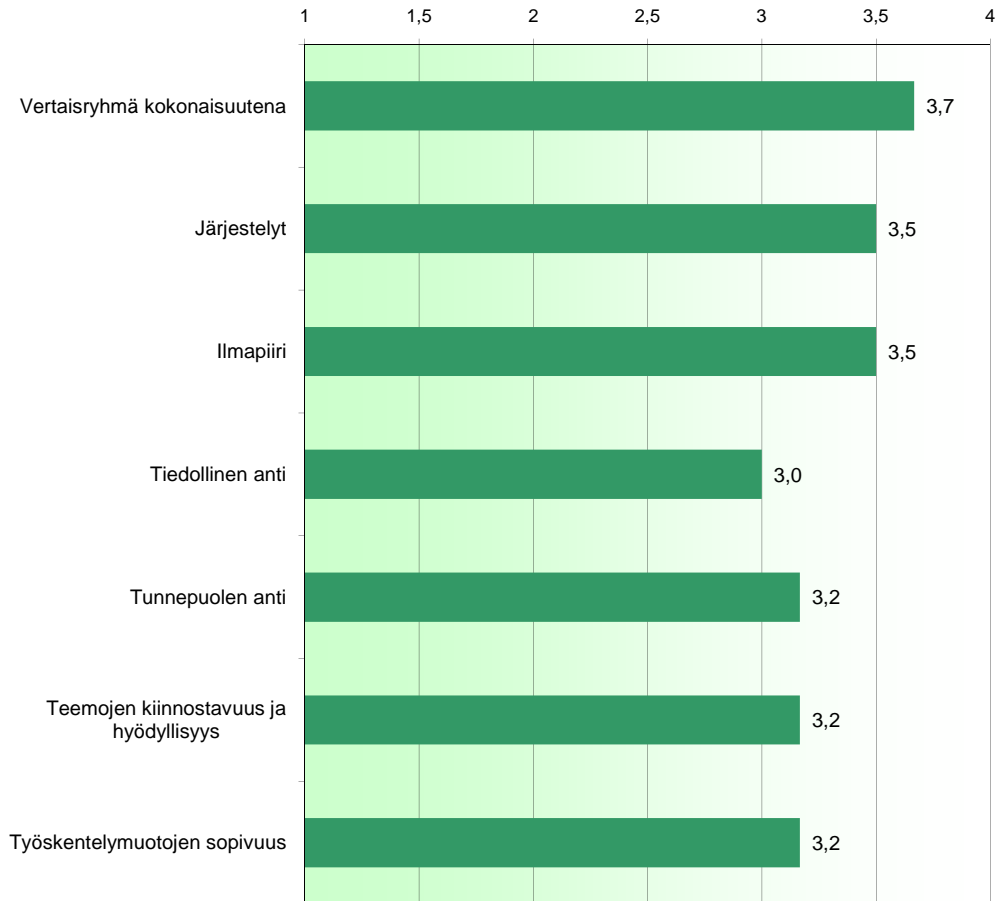

Sukulaissijaisvanhempien vertaisryhmä

22.11.2009 - 12.9.2010 / Siilinjärvi

1 = Täysin eri mieltä, 4 = Täysin samaa mieltä