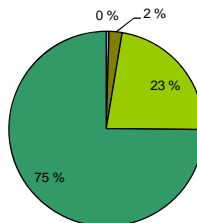

1 = Täysin eri mieltä, 4 = Täysin samaa mieltä

Arvosanojen jakautuminen

Arvosana	jakauma	%-osuus
1	0	0,00 %
2	5	3,88 %
3	43	33,33 %
4	81	62,79 %

Jakauma yhteensä 129

Palaute	Ilmoittautuneet	%
12	12	100,00 %

Arvosanojen jakautuminen

Lastensuojelun edunvalvonta

3.2.2010 / Siilinjärvi

1 = Täysin eri mieltä, 4 = Täysin samaa mieltä

Arvosanojen jakautuminen

Arvosana	jakauma	%-osuus
1	1	0,43 %
2	5	2,16 %
3	52	22,51 %
4	173	74,89 %

Jakauma yhteensä 231

Palaute	Ilmoittautuneet	%
21	44	47,73 %

Arvosanojen jakautuminen

PYSYVYYDEN TURVAAMINEN PERHEHOIDOSSA, JOTTA SIJOITUS EI KATKEAISI 24.11.2009 Siilinjärvi

1 = Täysin eri mieltä, 4 = Täysin samaa mieltä