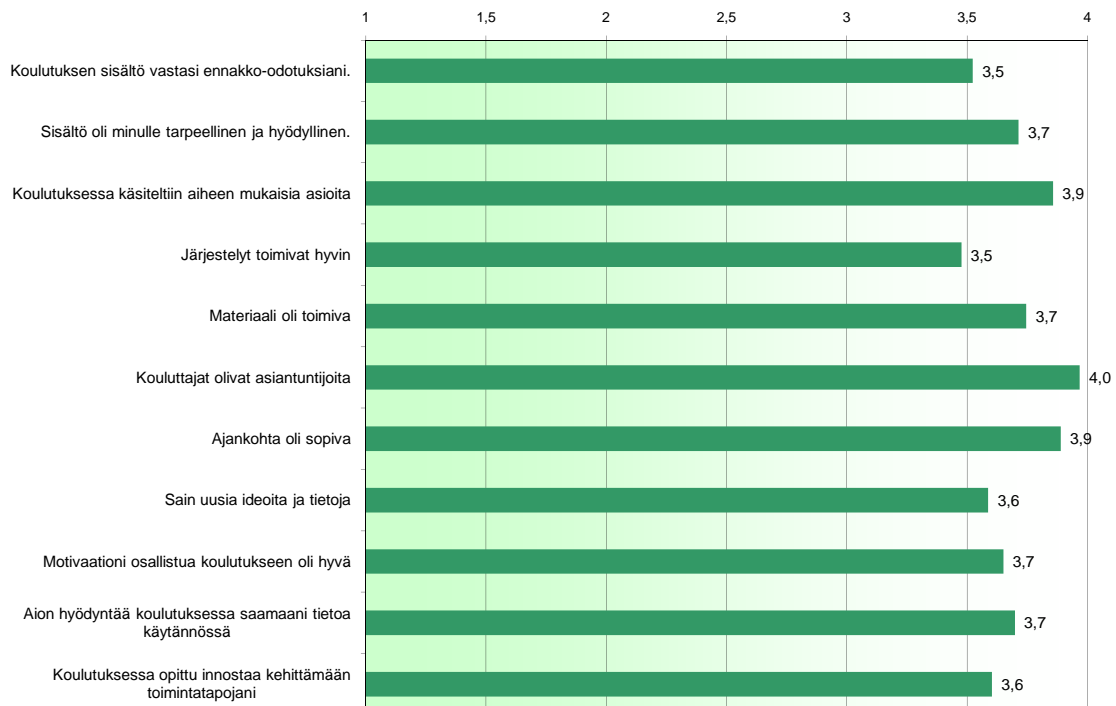

Jakauma yhteensä 34

Palaute	Ilmoittautuneet	%
6	6	100,00 %

Arvosanojen jakautuminen

KIINTYMYKSEN EDISTÄMINEN ARJESSA 22.9.2009 Kuopio

1 = Täysin eri mieltä, 4 = Täysin samaa mieltä

Arvosanojen jakautuminen