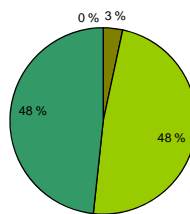

Arvosanojen jakautuminen