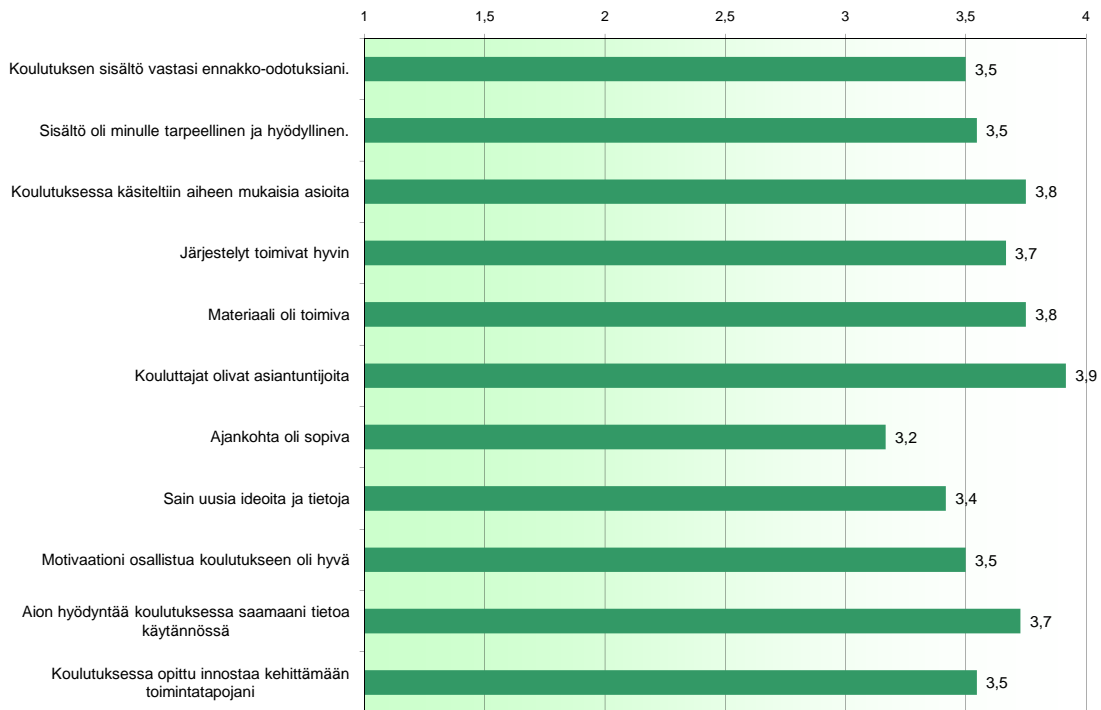

Tukiperhevalmennus 24.3., 7.4. ja 21.4.2010/ Juva

1 = Täysin eri mieltä, 4 = Täysin samaa mieltä