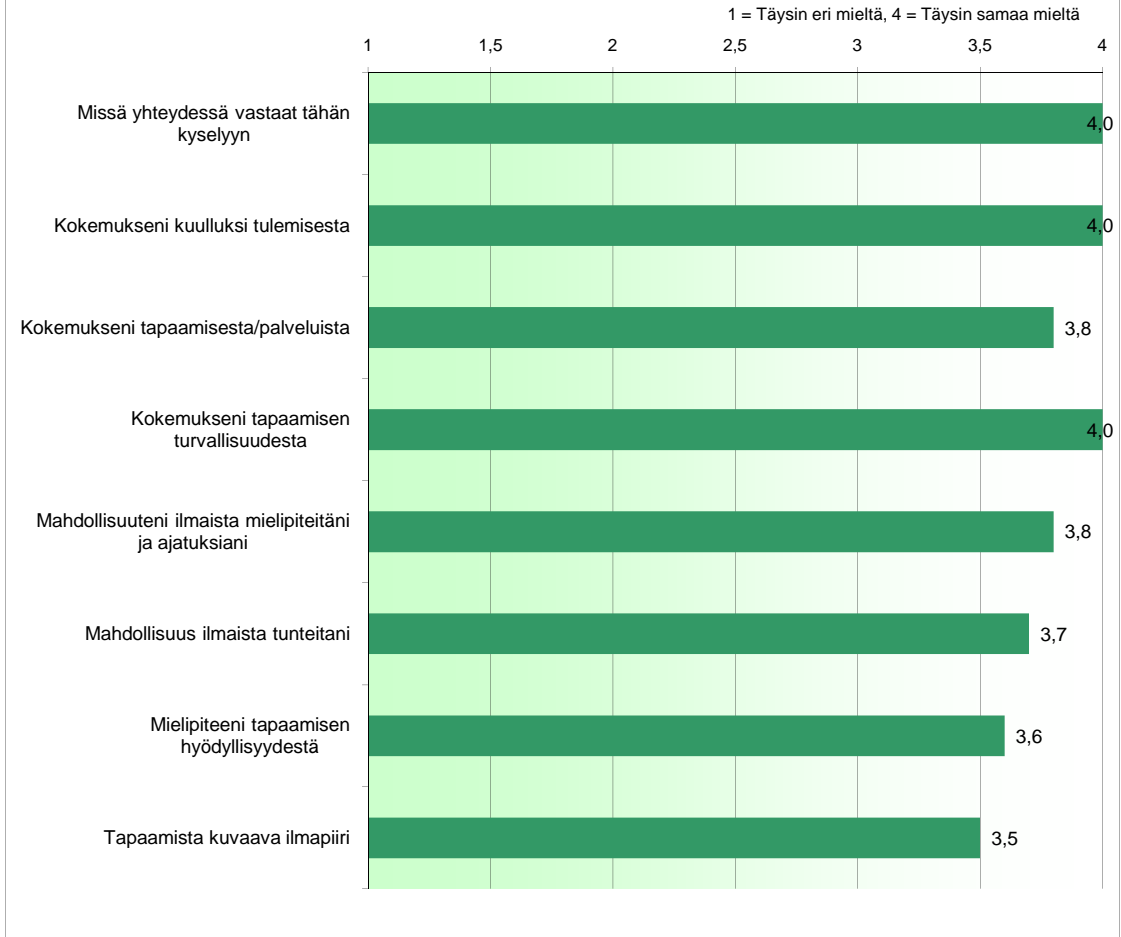

Arvosana	jakauma	%-osuus
1	0	0,00 %
2	7	1,01 %
3	181	26,23 %
4	502	72,75 %

Jakauma yhteensä 690

Palaute	Ilmoittautuneet	%
59	105	56,19 %

Arvosanojen jakautuminen

- 1
- 2
- 3
- 4

Kasvatuskumppanuus kouluttajakoulutus Keski-Suomessa/Varke 12.8.-7.9.2009