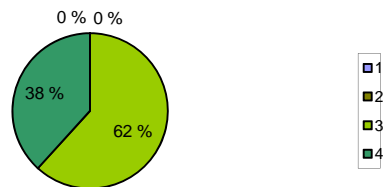

Arvosanojen jakautuminen