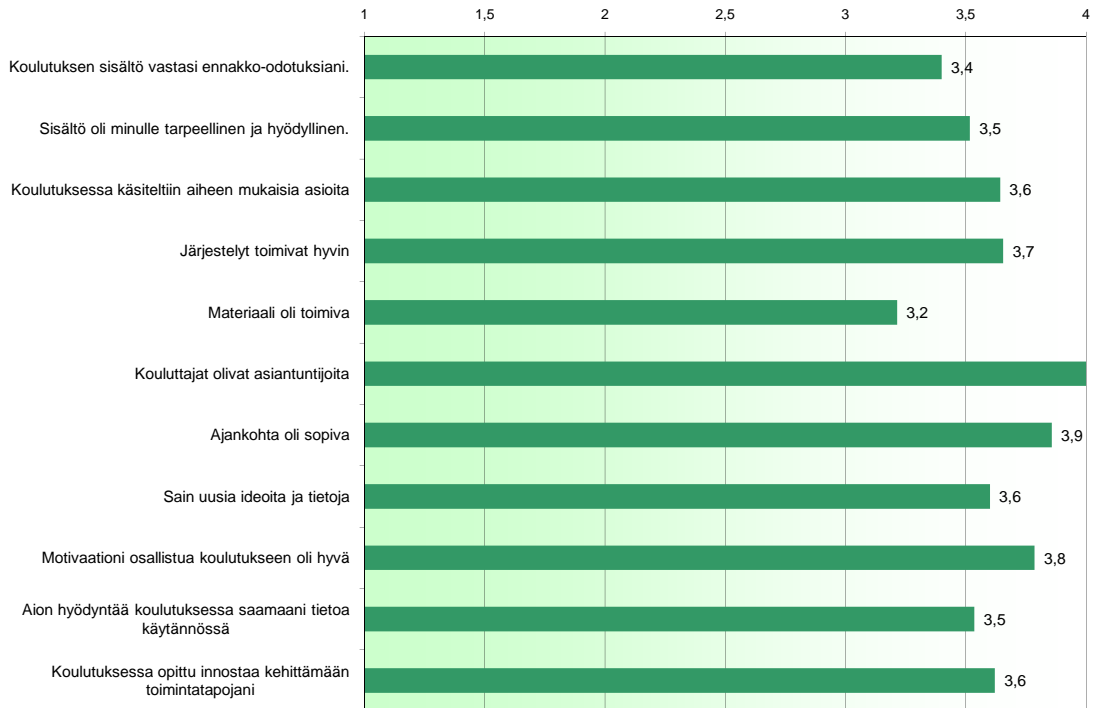

Ylisukupolvisuus perheen ja vanhemmuuden voimavarana

27.3.2010 / Siilinjärvi

1 = Täysin eri mieltä, 4 = Täysin samaa mieltä

Arvosanojen jakautuminen

Arvosana	jakauma	%-osuus
1	0	0,00 %
2	10	3,16 %
3	100	31,65 %
4	206	65,19 %

Jakauma yhteensä 316

Palaute	Ilmoittautuneet	%
30	49	61,22 %

Arvosanojen jakautuminen